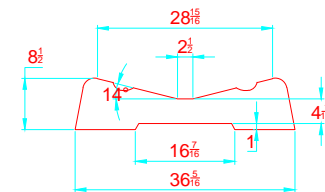

REV. 5

NAVIGO 12 VS

315 - 2 - 4

-LOCATION AND DISTANCE
OF DAVIT LIFTING POINTS

UBICACION Y DISTANCIA
DE LOS GANCHOS DE IZADO

LONGITUDINAL PROFILE
VISTA LATERAL

TRANSVERSAL SECTION "A"
SECCION TRANSVERSAL "A"

TRANSVERSAL SECTION "B"
SECCION TRANSVERSAL "B"

-RECOMMENDED CHOCK LOCATION AND BUILDING DIMENSIONS
UBICACION DE LAS CUNAS Y SUS MEDIDAS DE FABRICACION

-VERIFY MEASUREMENTS WITH ACTUAL HULL
VERIFICAR MEDIDAS DE ACUERDO A CASCO ACTUAL

NOTES: 1.- ALL DIMENSIONS IN INCHES
2.- MEASURES FROM CENTER OF CHOCK'S SURFACES