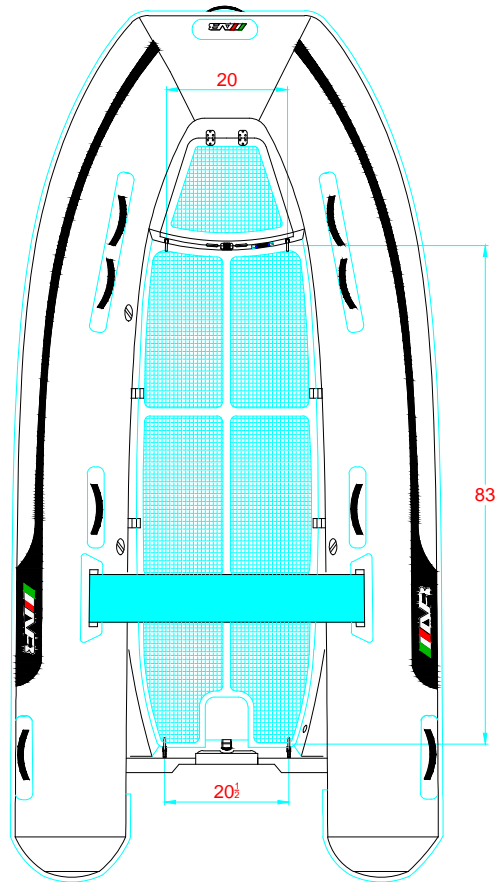

REV. 5

NAVIGO 12 VS

315 - 2 - 4

-LOCATION AND DISTANCE
OF DAVIT LIFTING POINTS

UBICACION Y DISTANCIA
DE LOS GANCHOS DE IZADO

LONGITUDINAL PROFILE
VISTA LATERAL

TRANSVERSAL SECTION "A"
SECCION TRANSVERSAL "A"

TRANSVERSAL SECTION "B"
SECCION TRANSVERSAL "B"

-RECOMMENDED CHOCK LOCATION AND BUILDING DIMENSIONS
UBICACION DE LAS CUNAS Y SUS MEDIDAS DE FABRICACION

-VERIFY MEASUREMENTS WITH ACTUAL HULL
VERIFICAR MEDIDAS DE ACUERDO A CASCO ACTUAL

NOTES: 1.- ALL DIMENSIONS IN INCHES
2.- MEASURES FROM CENTER OF CHOCK'S SURFACES