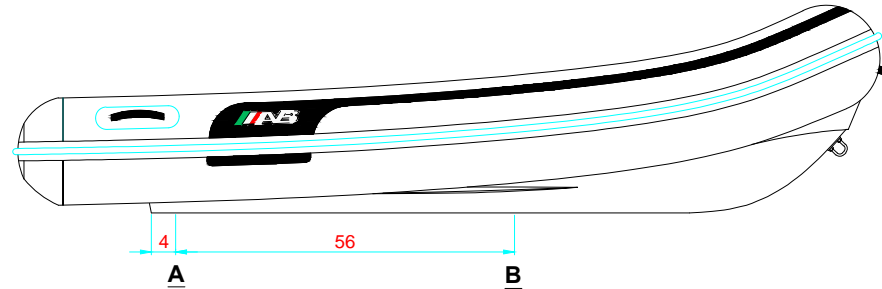

REV. 5

NAVIGO 12 VS

315 - 2 - 4

-LOCATION AND DISTANCE
OF DAVIT LIFTING POINTS

UBICACION Y DISTANCIA
DE LOS GANCHOS DE IZADO

LONGITUDINAL PROFILE
VISTA LATERAL

TRANSVERSAL SECTION "A"
SECCION TRANSVERSAL "A"

TRANSVERSAL SECTION "B"
SECCION TRANSVERSAL "B"

-RECOMMENDED CHOCK LOCATION AND BUILDING DIMENSIONS
UBICACION DE LAS CUNAS Y SUS MEDIDAS DE FABRICACION

-VERIFY MEASUREMENTS WITH ACTUAL HULL
VERIFICAR MEDIDAS DE ACUERDO A CASCO ACTUAL

NOTES: 1.- ALL DIMENSIONS IN INCHES
2.- MEASURES FROM CENTER OF CHOCK'S SURFACES