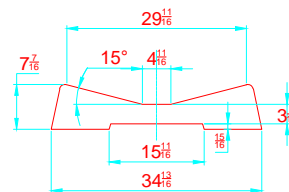

REV. 5

NAVIGO 12 VS

315 - 2 - 4

-LOCATION AND DISTANCE
OF DAVIT LIFTING POINTS

UBICACION Y DISTANCIA
DE LOS GANCHOS DE IZADO

LONGITUDINAL PROFILE
VISTA LATERAL

TRANSVERSAL SECTION "A"
SECCION TRANSVERSAL "A"

TRANSVERSAL SECTION "B"
SECCION TRANSVERSAL "B"

-RECOMMENDED CHOCK LOCATION AND BUILDING DIMENSIONS
UBICACION DE LAS CUNAS Y SUS MEDIDAS DE FABRICACION

-VERIFY MEASUREMENTS WITH ACTUAL HULL
VERIFICAR MEDIDAS DE ACUERDO A CASCO ACTUAL

NOTES: 1.- ALL DIMENSIONS IN INCHES
2.- MEASURES FROM CENTER OF CHOCK'S SURFACES