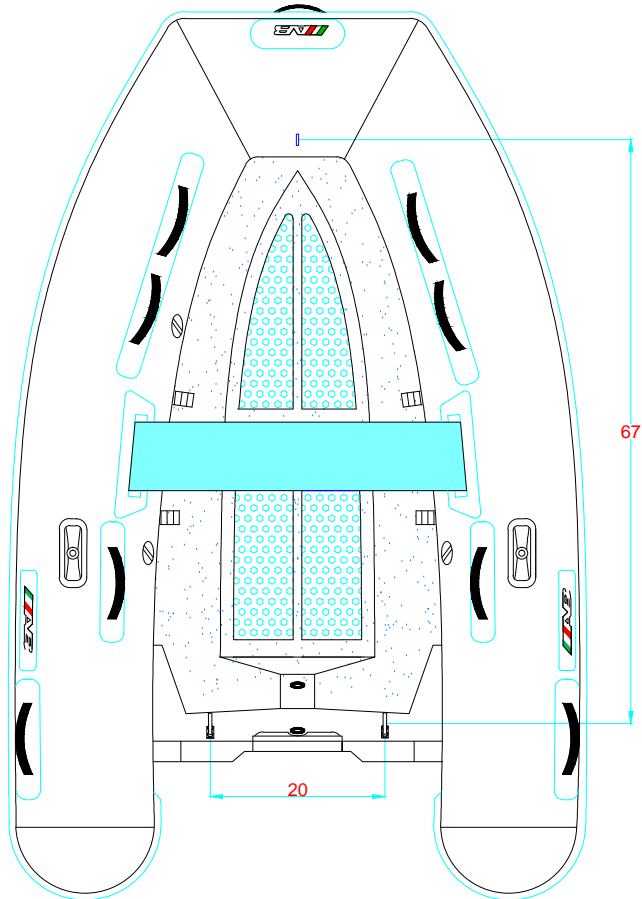

# VENTUS 8 VL

315 - 1 - 1

-LOCATION AND DISTANCE  
OF DAVIT LIFTING POINTS  
UBICACION Y DISTANCIA  
DE LOS GANCHOS DE IZADO

**LONGITUDINAL PROFILE  
VISTA LATERAL**

**TRANSVERSAL SECTION "A"  
SECCION TRANSVERSAL "A"**

**TRANSVERSAL SECTION "B"  
SECCION TRANSVERSAL "B"**

-RECOMMENDED CHOCK LOCATION AND BUILDING DIMENSIONS  
UBICACION DE LAS CUNAS Y SUS MEDIDAS DE FABRICACION  
-VERIFY MEASUREMENTS WITH ACTUAL HULL  
VERIFICAR MEDIDAS DE ACUERDO A CASCO ACTUAL

**NOTES:** 1.- ALL DIMENSIONS IN INCHES  
2.- MEASURES FROM CENTER OF CHOCK'S SURFACES