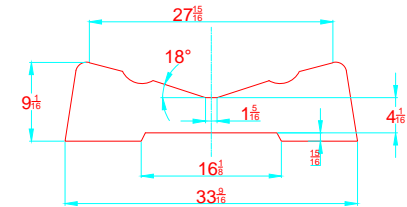

# VENTUS 8 VL

315 - 1 - 1

-LOCATION AND DISTANCE  
OF DAVIT LIFTING POINTS  
UBICACION Y DISTANCIA  
DE LOS GANCHOS DE IZADO

**LONGITUDINAL PROFILE  
VISTA LATERAL**

**TRANSVERSAL SECTION "A"  
SECCION TRANSVERSAL "A"**

**TRANSVERSAL SECTION "B"  
SECCION TRANSVERSAL "B"**

-RECOMMENDED CHOCK LOCATION AND BUILDING DIMENSIONS  
UBICACION DE LAS CUNAS Y SUS MEDIDAS DE FABRICACION  
-VERIFY MEASUREMENTS WITH ACTUAL HULL  
VERIFICAR MEDIDAS DE ACUERDO A CASCO ACTUAL

**NOTES:** 1.- ALL DIMENSIONS IN INCHES  
2.- MEASURES FROM CENTER OF CHOCK'S SURFACES