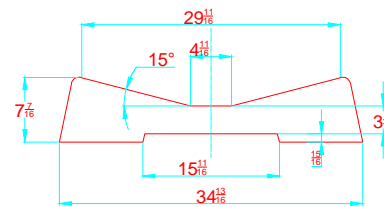

# VENTUS 8 VL

315 - 1 - 1

-LOCATION AND DISTANCE  
OF DAVIT LIFTING POINTS  
UBICACION Y DISTANCIA  
DE LOS GANCHOS DE IZADO

**LONGITUDINAL PROFILE  
VISTA LATERAL**

**TRANSVERSAL SECTION "A"  
SECCION TRANSVERSAL "A"**

**TRANSVERSAL SECTION "B"  
SECCION TRANSVERSAL "B"**

-RECOMMENDED CHOCK LOCATION AND BUILDING DIMENSIONS  
UBICACION DE LAS CUNAS Y SUS MEDIDAS DE FABRICACION  
-VERIFY MEASUREMENTS WITH ACTUAL HULL  
VERIFICAR MEDIDAS DE ACUERDO A CASCO ACTUAL

**NOTES:** 1.- ALL DIMENSIONS IN INCHES  
2.- MEASURES FROM CENTER OF CHOCK'S SURFACES